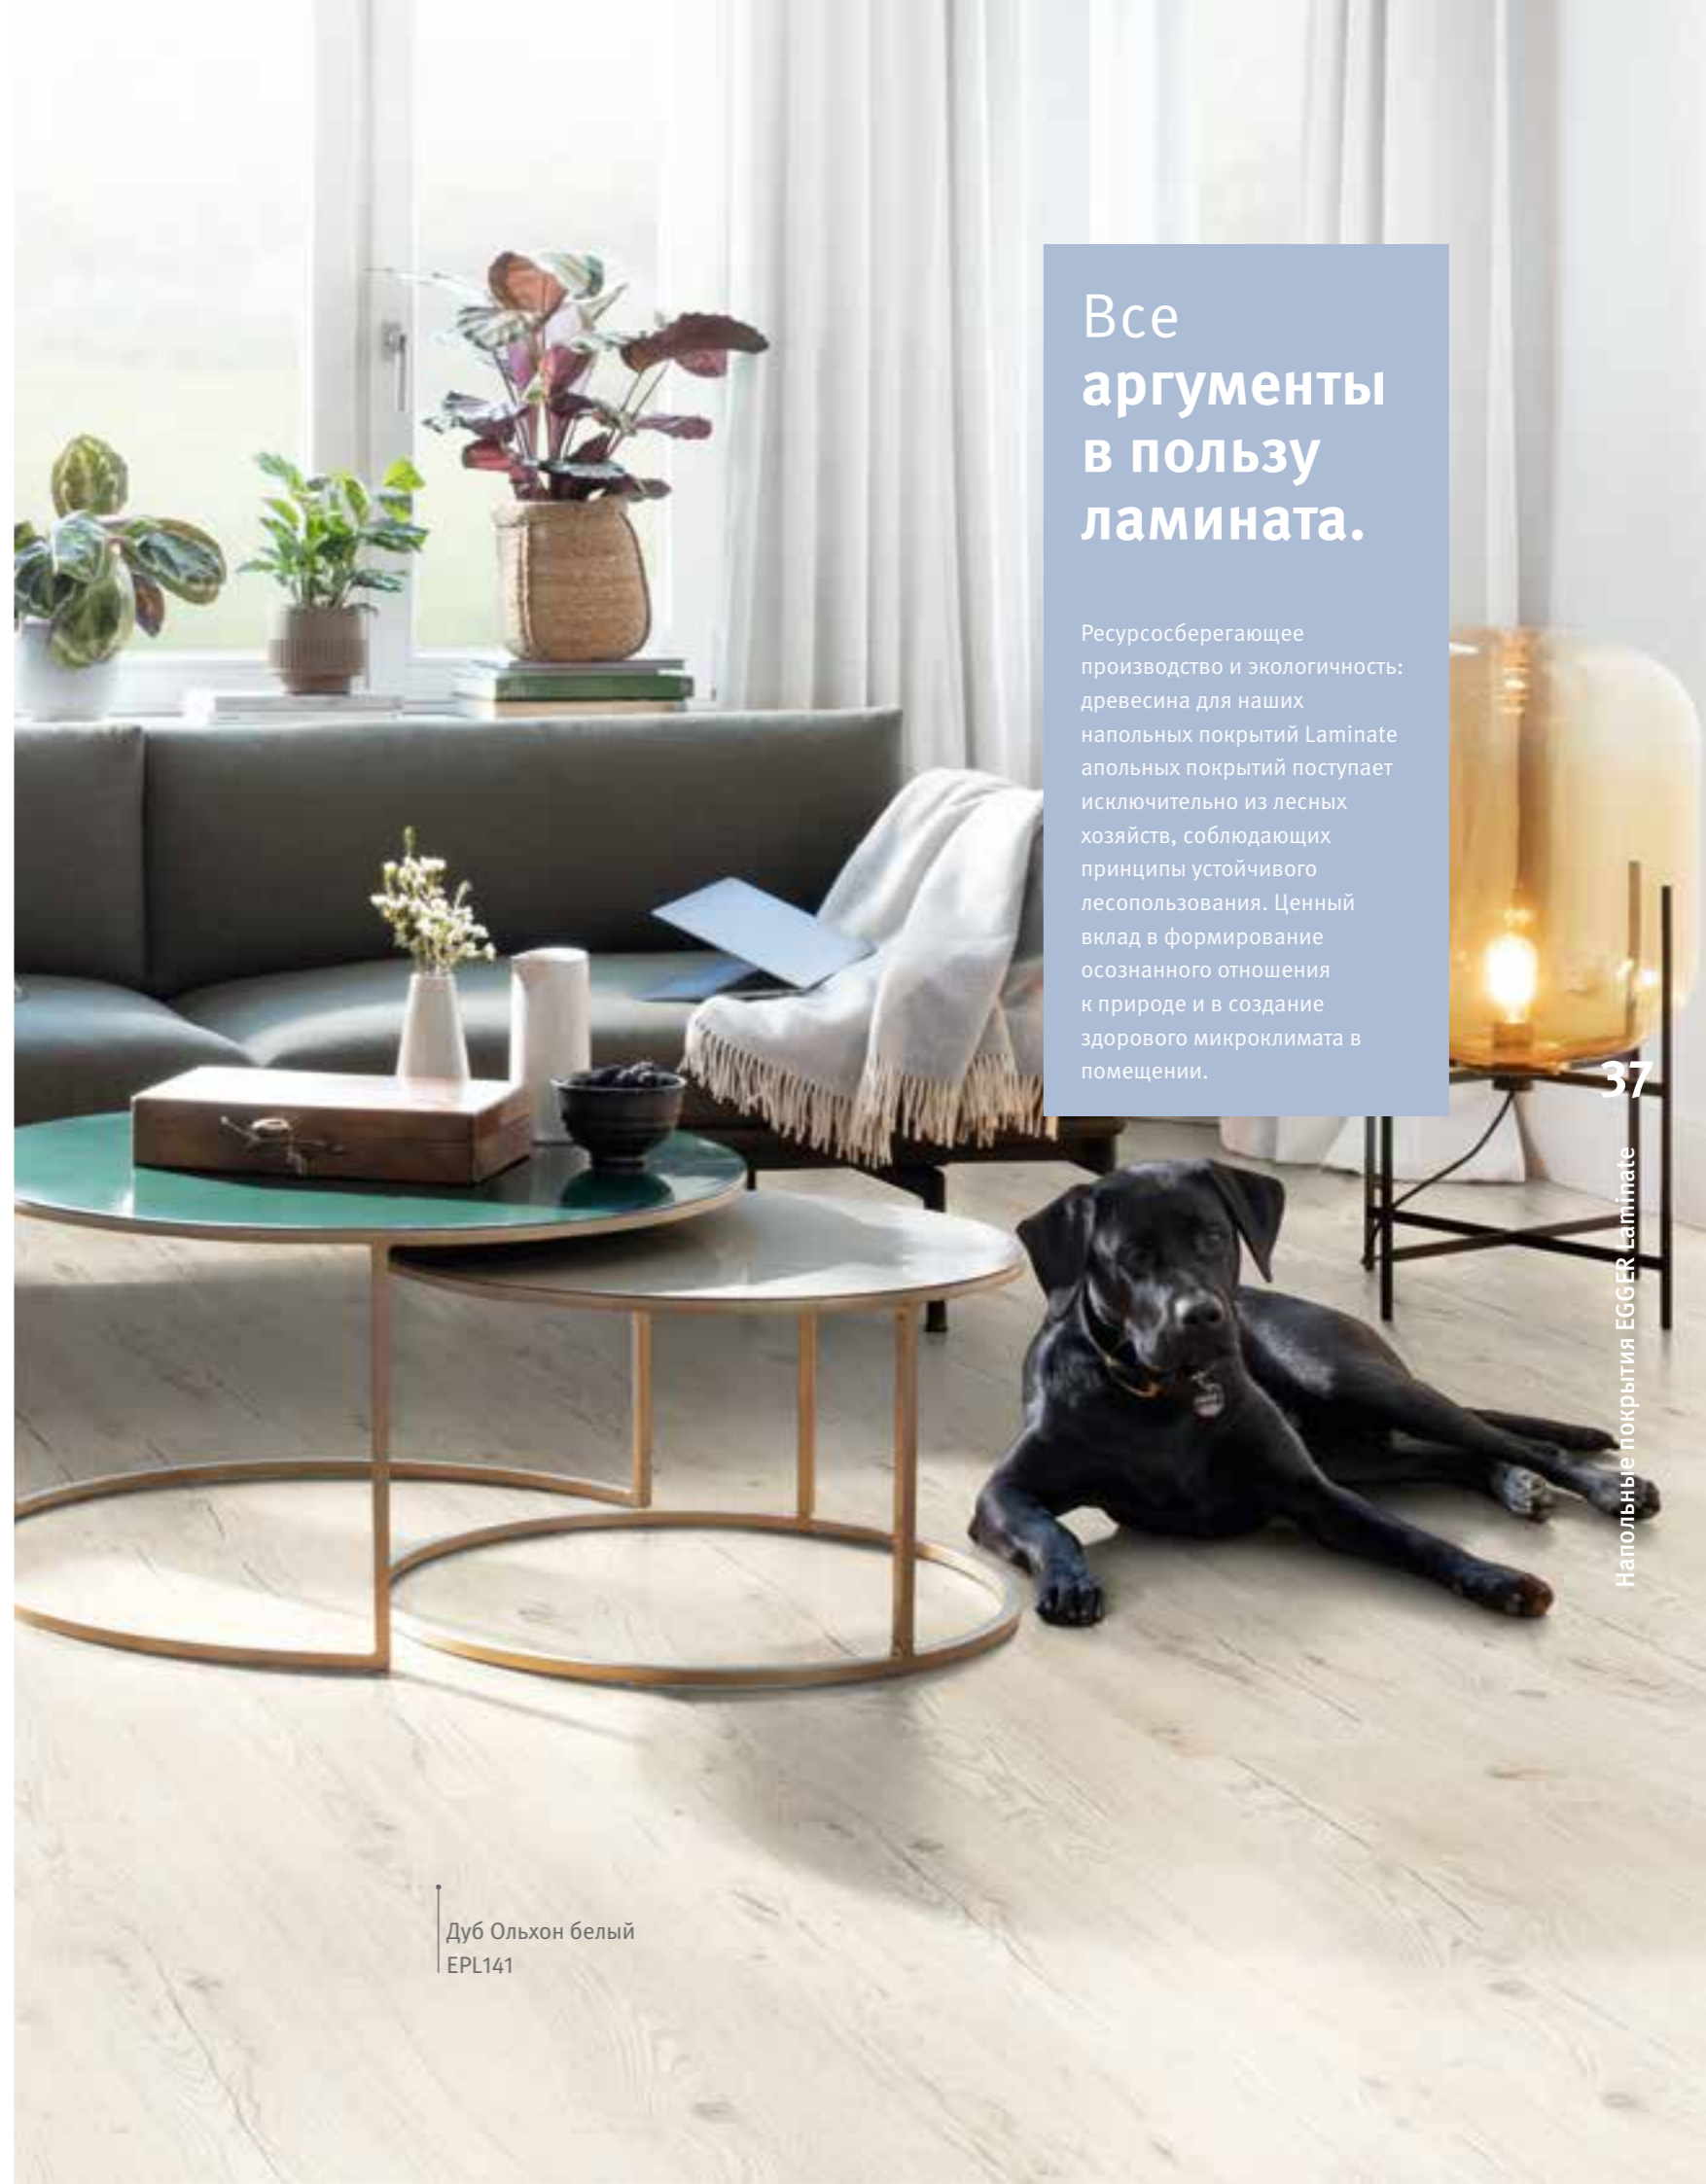

Все аргументы в пользу ламината.

Ресурсосберегающее производство и экологичность: древесина для наших напольных покрытий Laminate апольных покрытий поступает исключительно из лесных хозяйств, соблюдающих принципы устойчивого лесопользования. Ценный вклад в формирование осознанного отношения к природе и в создание здорового микроклимата в помещении.