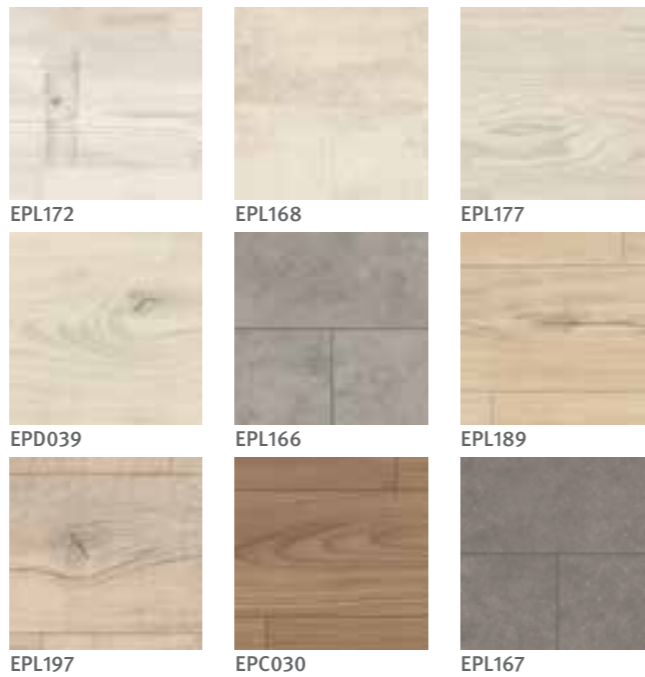

Линейка наших декоров.