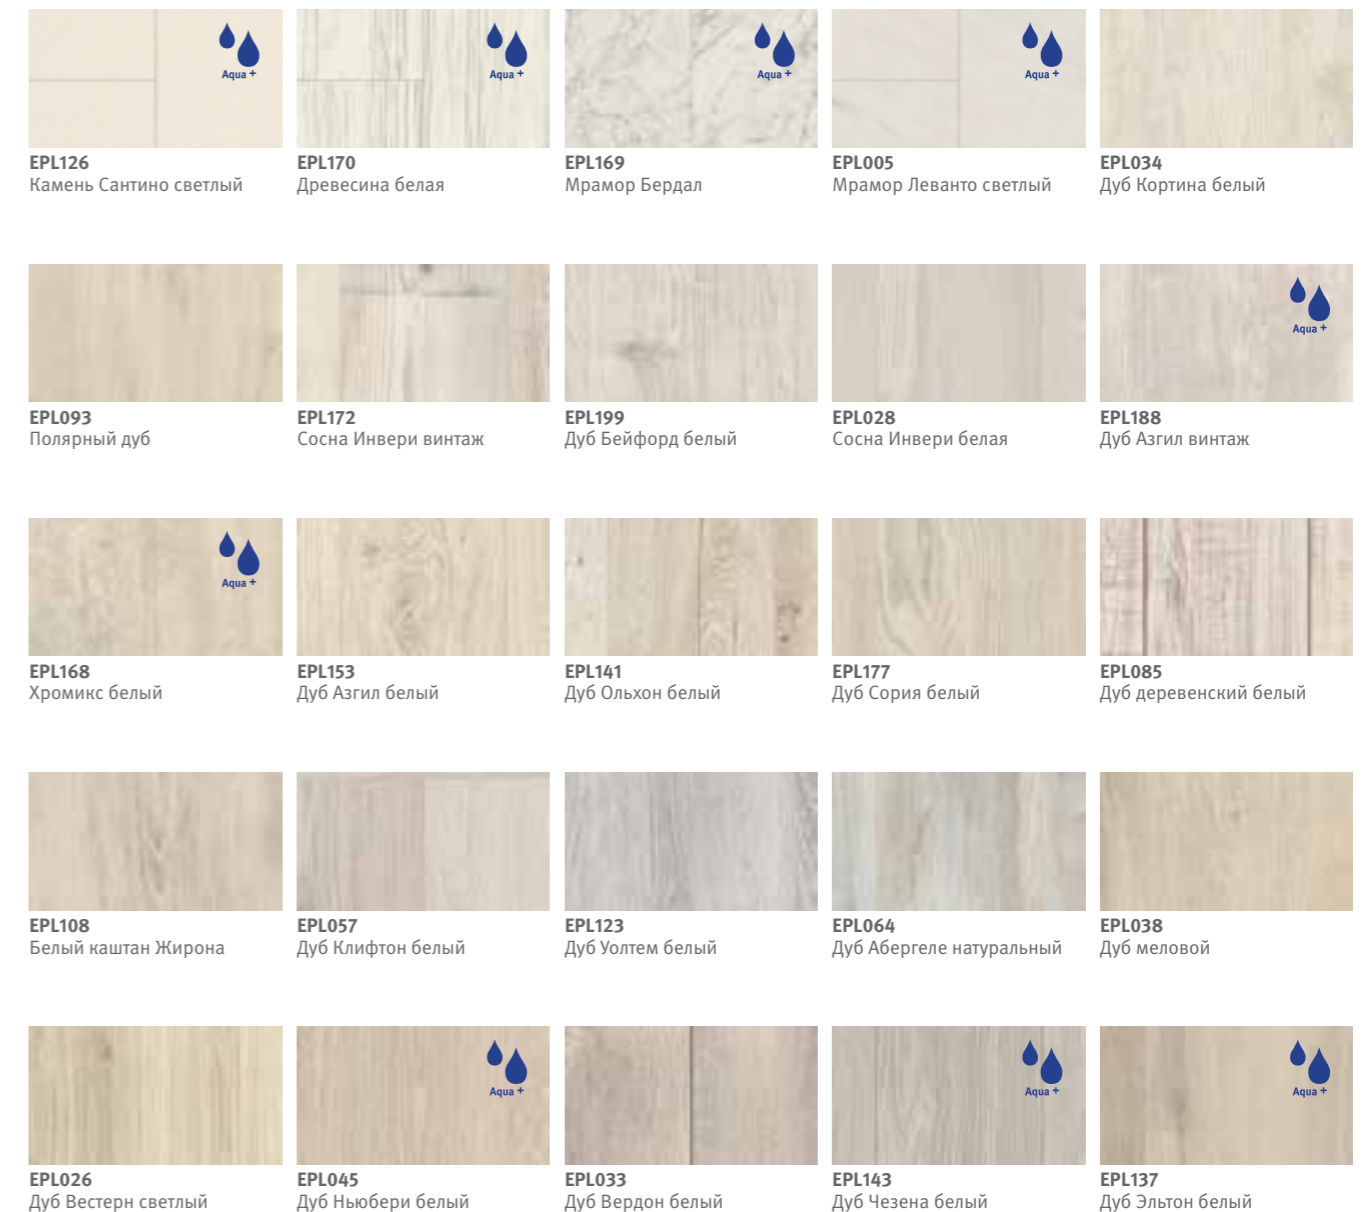

Вариант на любой вкус.

Какой богатый выбор! Благодаря большому количеству декоров в ассортименте наших напольных покрытий Laminate найдется подходящий вариант для любого стиля оформления. Декоры, которые представлены в категории Laminate Aqua+, Вы можете узнать по соответствующему символу.

» Информацию обо всех имеющихся декорах Вы найдете по ссылке egger.com/laminate-decors