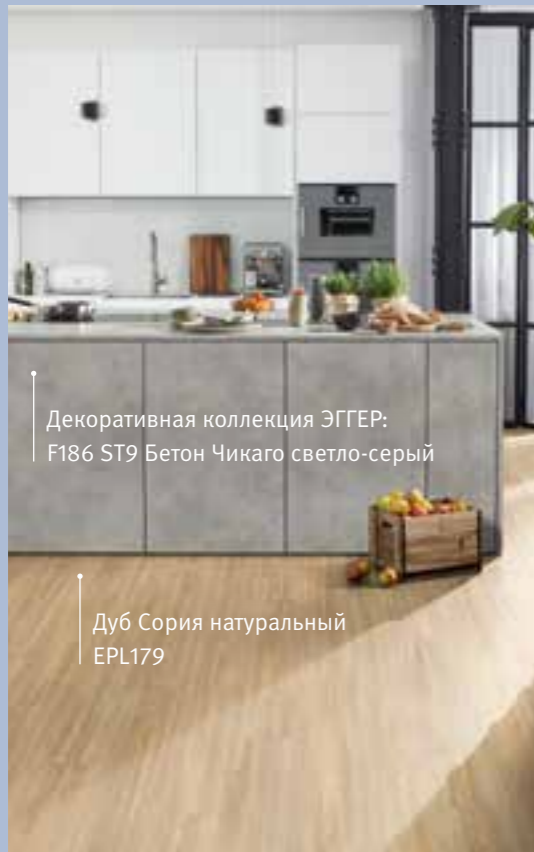

Дуб Сория натуральный
EPL179

Декоративная коллекция ЭГГЕР:
F186 ST9 Бетон Чикаго светло-серый