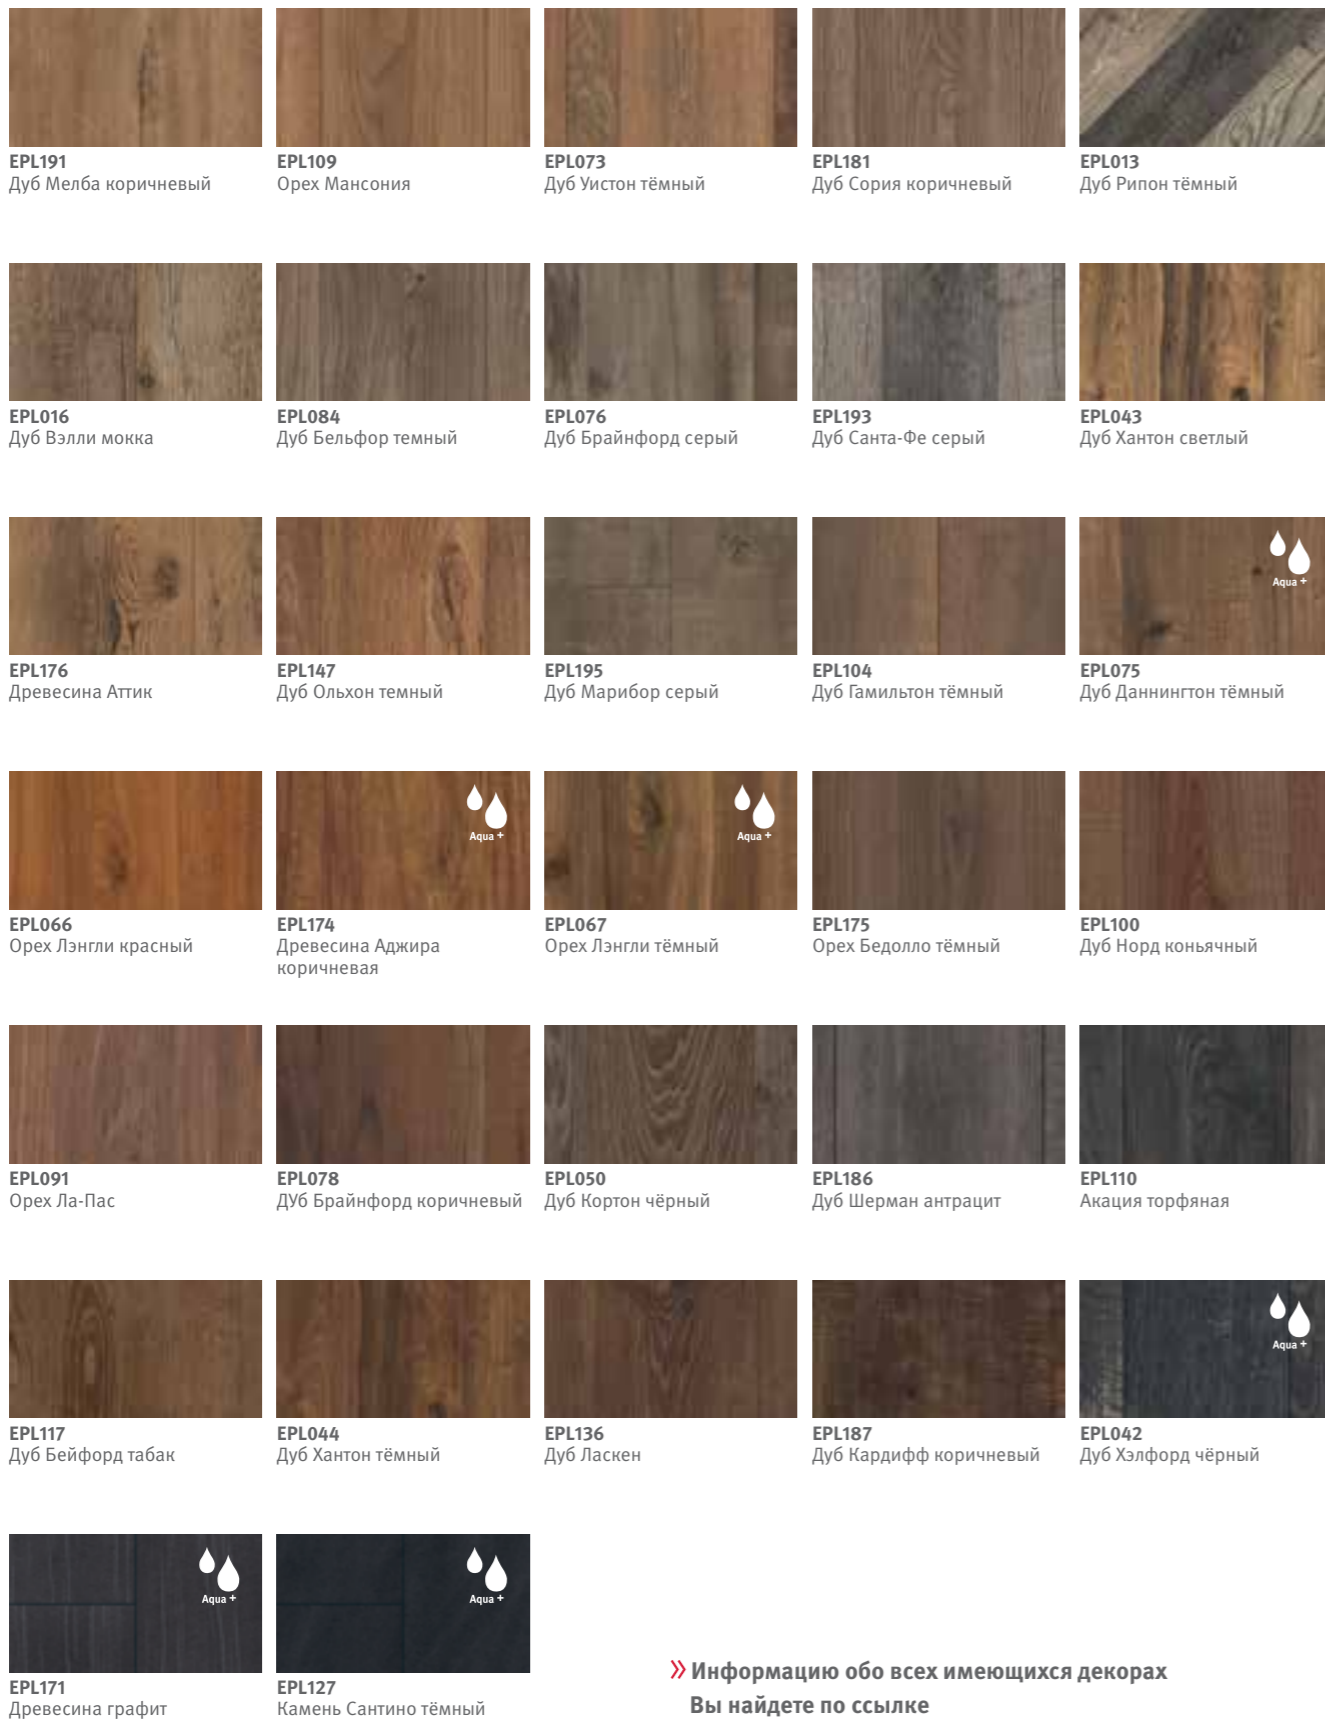

EPL173 Вяз Лона натуральный
EPL103 Дуб Гамильтон
EPL166 Бетон Чикаго светло-серый
EPL205 Дуб Шерман светло-серый
EPL196 Дуб Голуэй натуральный

» Информацию обо всех имеющихся декорах
Вы найдете по ссылке
egger.com/laminate-decors